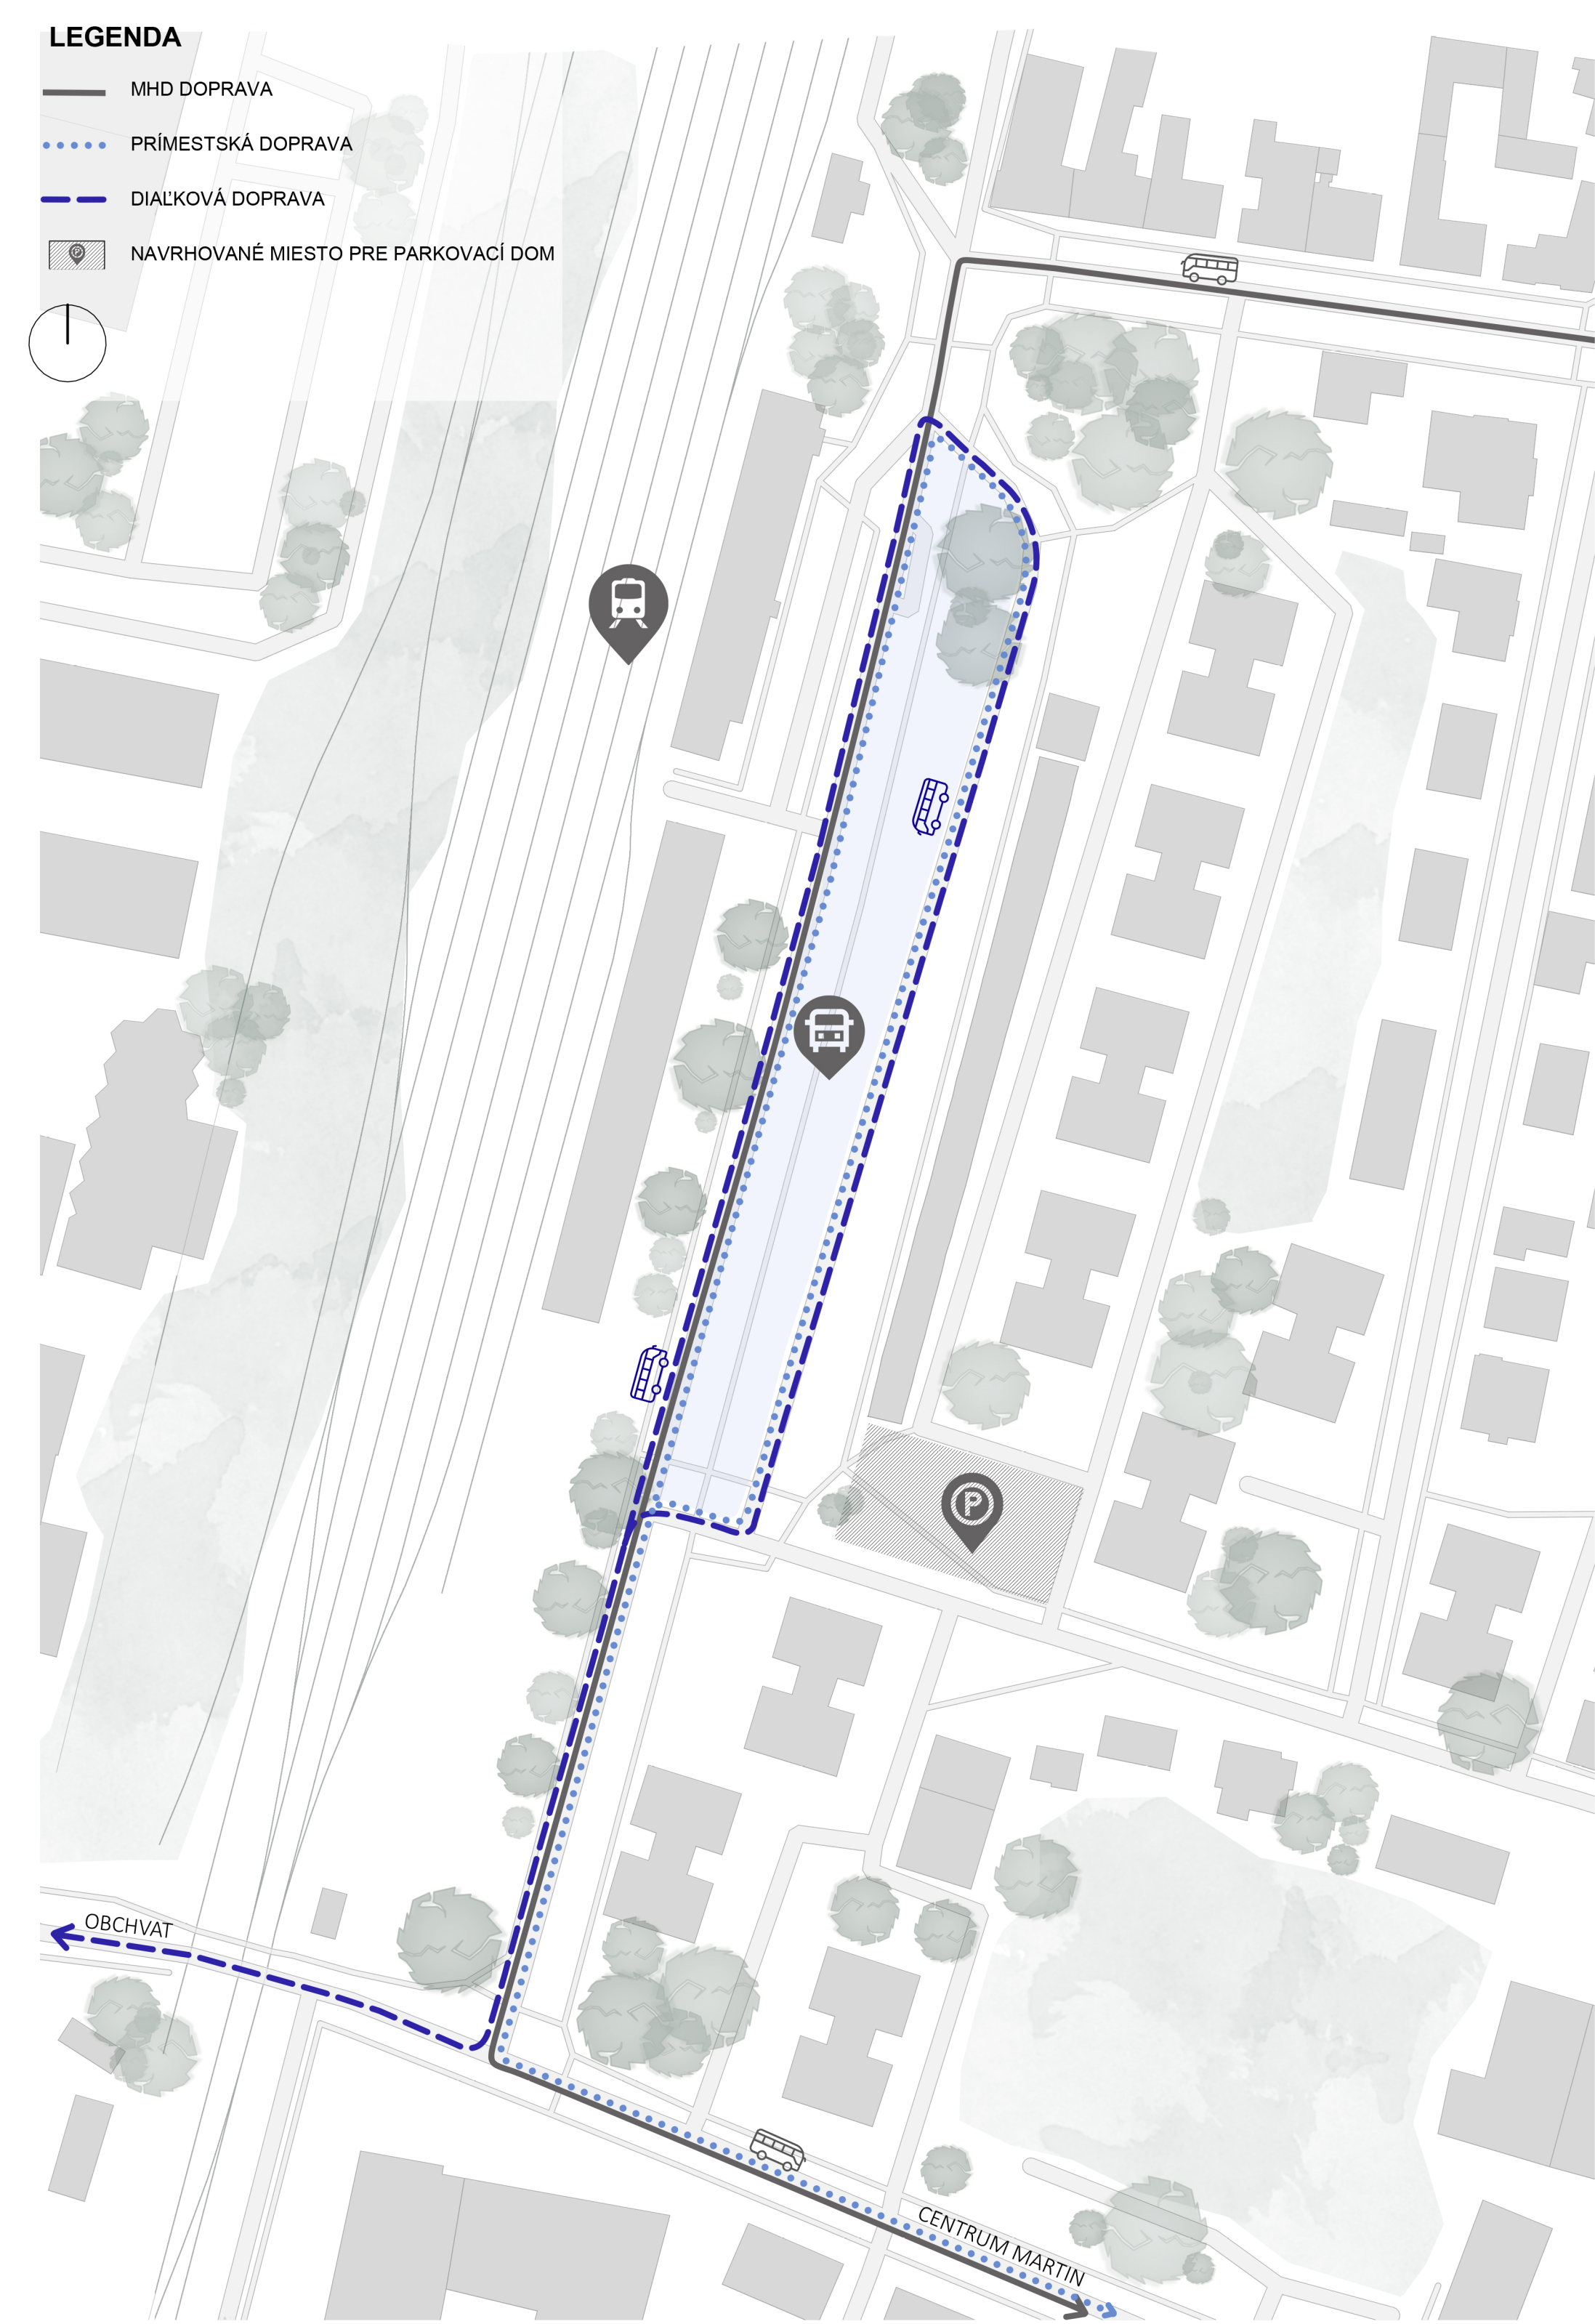

SÚŤAŽ- AUTOBUSOVÁ STANICA MARTIN

ŠIRŠIE VZŤAHY M1:1000

SITUÁCIA M1:500