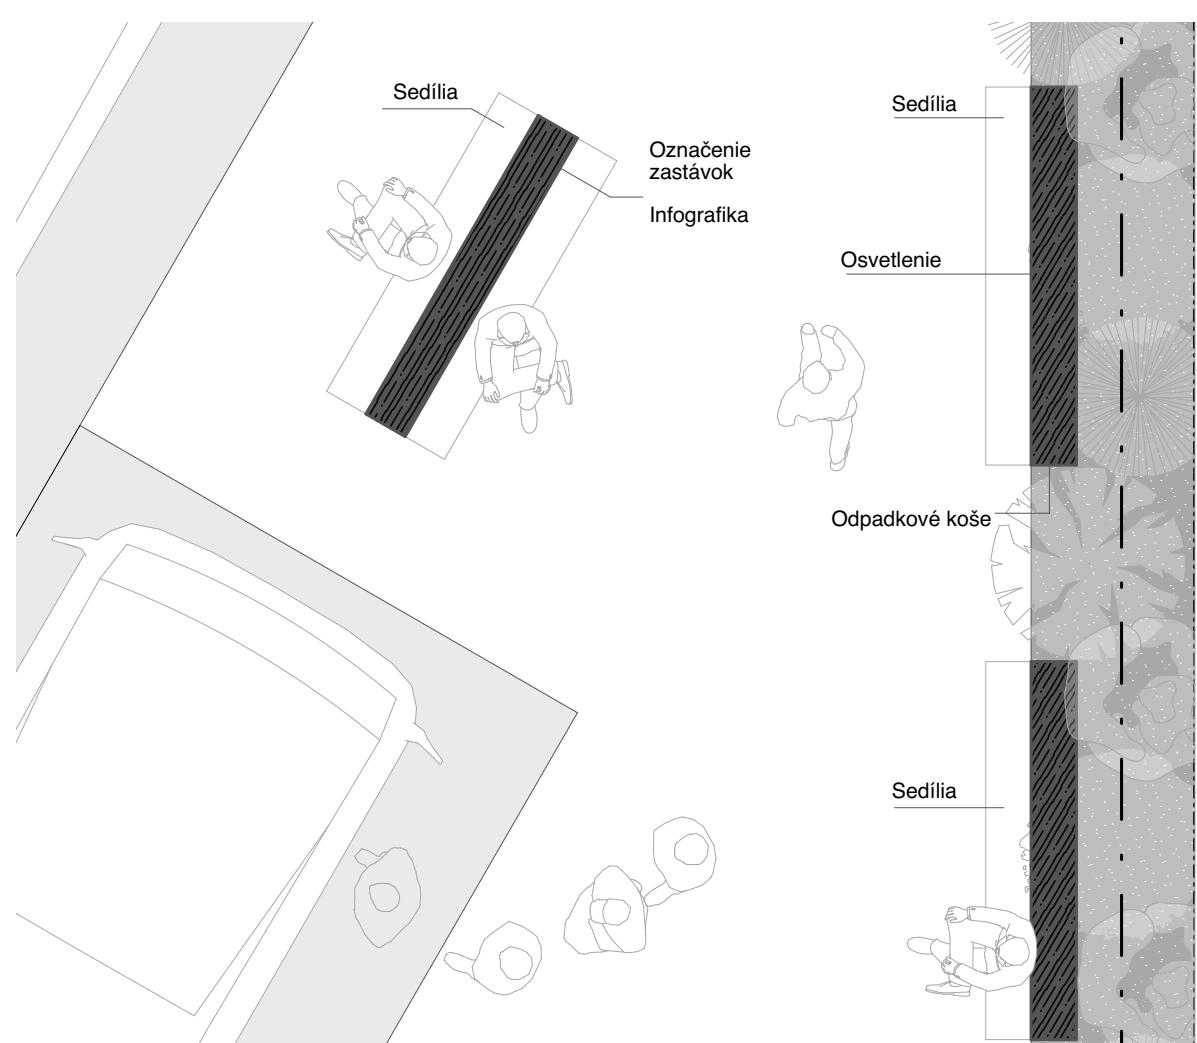

„SÚŤAŽ - AUTOBUSOVÁ STANICA MARTIN“

Východný pohľad na výpravnú budovu DD
M 1:200

Priečny rez čakárňou BB
M 1:200

Priečny rez stanicou AA
M 1:200

Západný Rezopohľad CC
M 1:300

Pôdorys nástupišťa
M 1:50

Rez nástupišťom
M 1:50

Rez nástupišťom
M 1:50