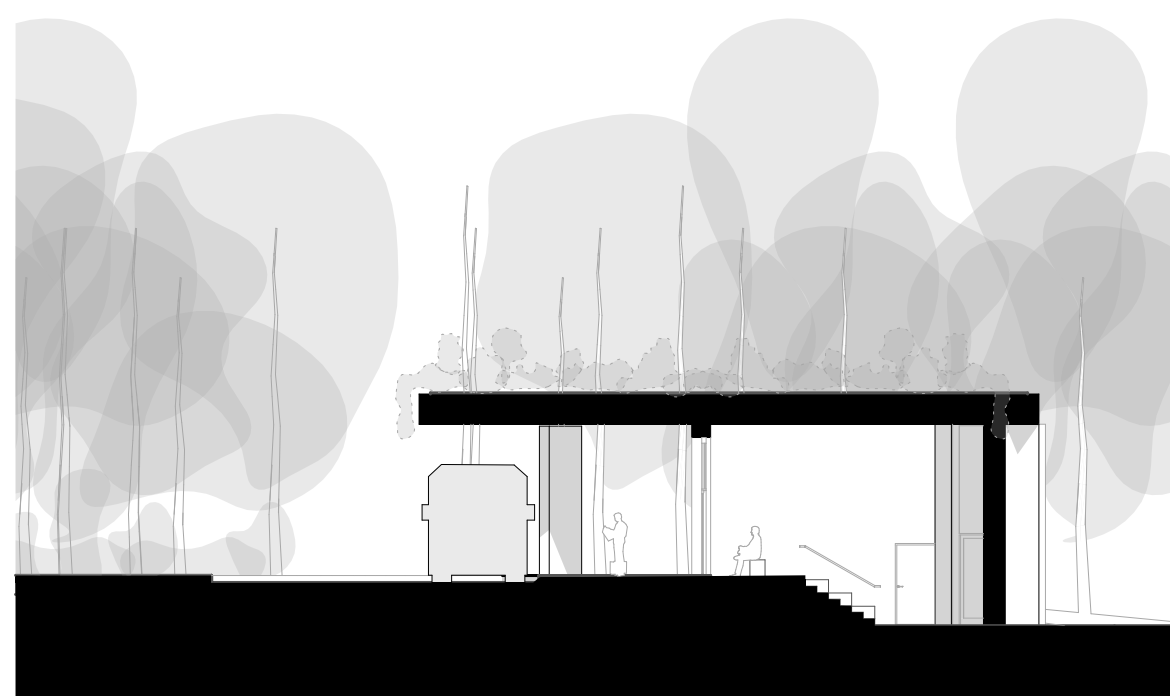

„SÚŤAŽ - AUTOBUSOVÁ STANICA MARTIN“

Východný pohľad na výpravnú budovu DD
M 1:200

Priečny rez čakárňou BB
M 1:200

Priečny rez stanicou AA
M 1:200

Západný Rezopohľad CC
M 1:300

Pôdorys nástupišťa
M 1:50

Rez nástupišťom
M 1:50

Rez nástupišťom
M 1:50