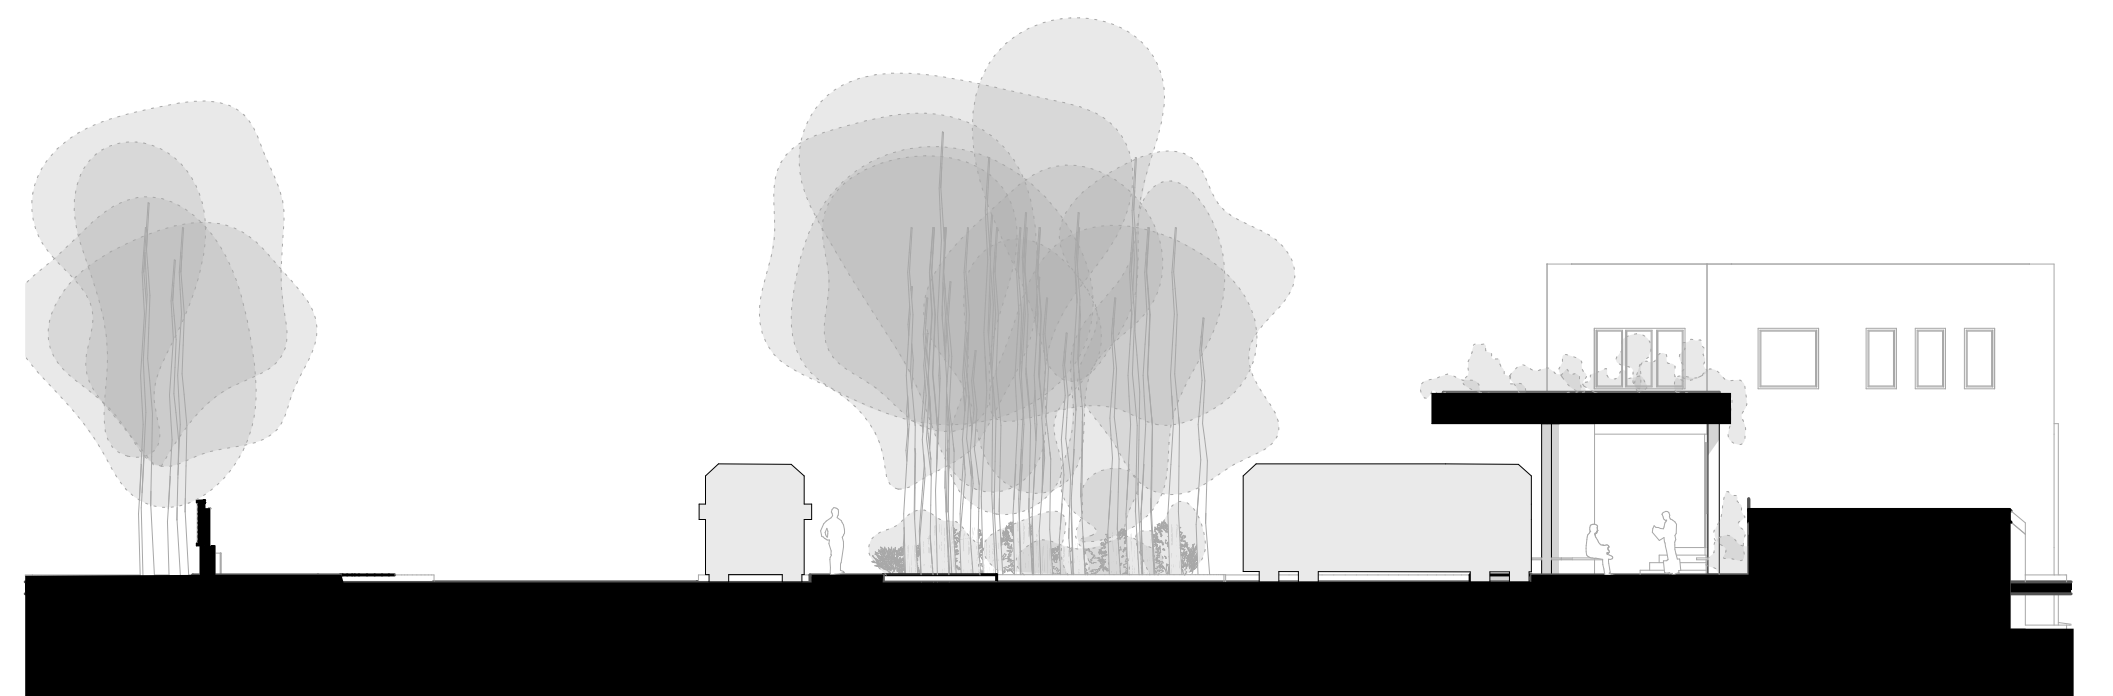

„SÚŤAŽ - AUTOBUSOVÁ STANICA MARTIN“

Východný pohľad na výpravnú budovu DD
M 1:200

Priečny rez čakárňou BB
M 1:200

Priečny rez stanicou AA
M 1:200

Západný Rezopohľad CC
M 1:300

Pôdorys nástupišťa
M 1:50

Rez nástupišťom
M 1:50

Rez nástupišťom
M 1:50