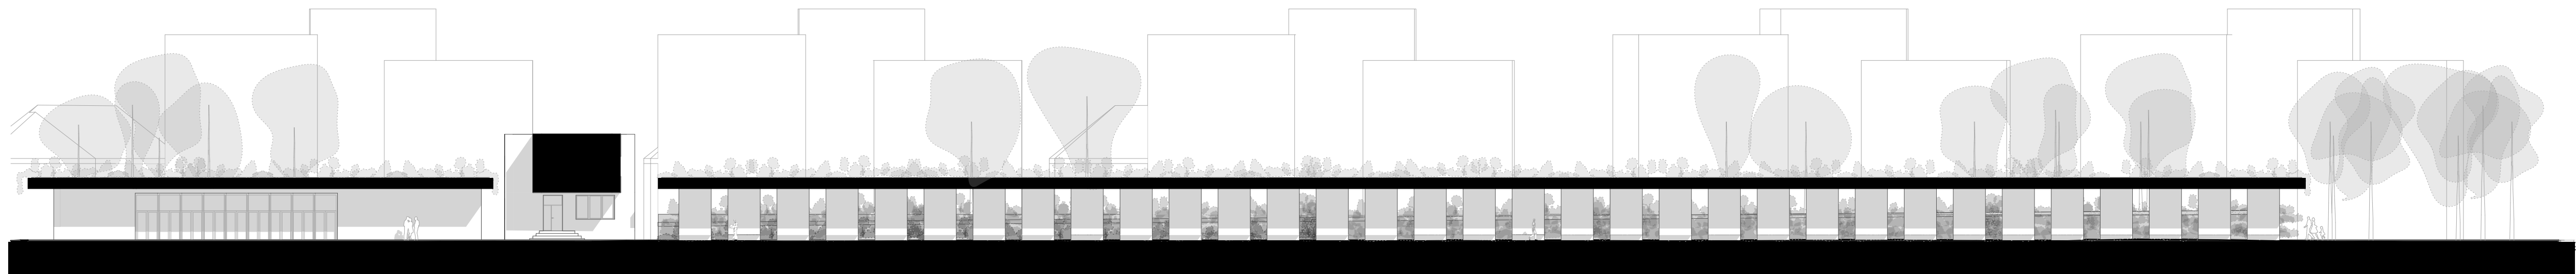

„SÚŤAŽ - AUTOBUSOVÁ STANICA MARTIN“

Východný pohľad na výpravnú budovu DD
M 1:200

Priečny rez čakárňou BB
M 1:200

Priečny rez stanicou AA
M 1:200

Západný Rezopohľad CC
M 1:300

Pôdorys nástupišťa
M 1:50

Rez nástupišťom
M 1:50

Rez nástupišťom
M 1:50