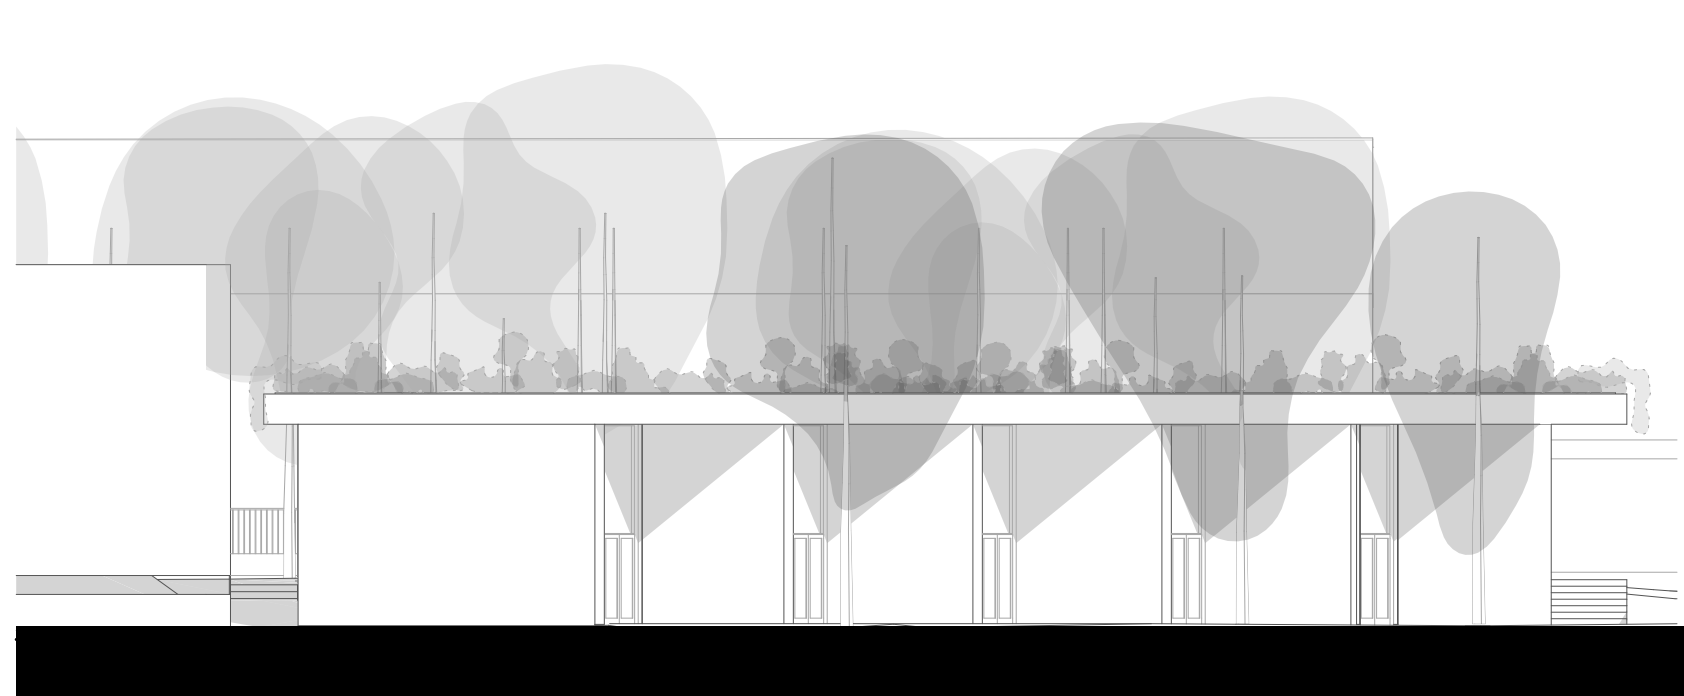

„SÚŤAŽ - AUTOBUSOVÁ STANICA MARTIN“

Východný pohľad na výpravnú budovu DD
M 1:200

Priečny rez čakárňou BB
M 1:200

Priečny rez stanicou AA
M 1:200

Západný Rezopohľad CC
M 1:300

Pôdorys nástupišťa
M 1:50

Rez nástupišťom
M 1:50

Rez nástupišťom
M 1:50