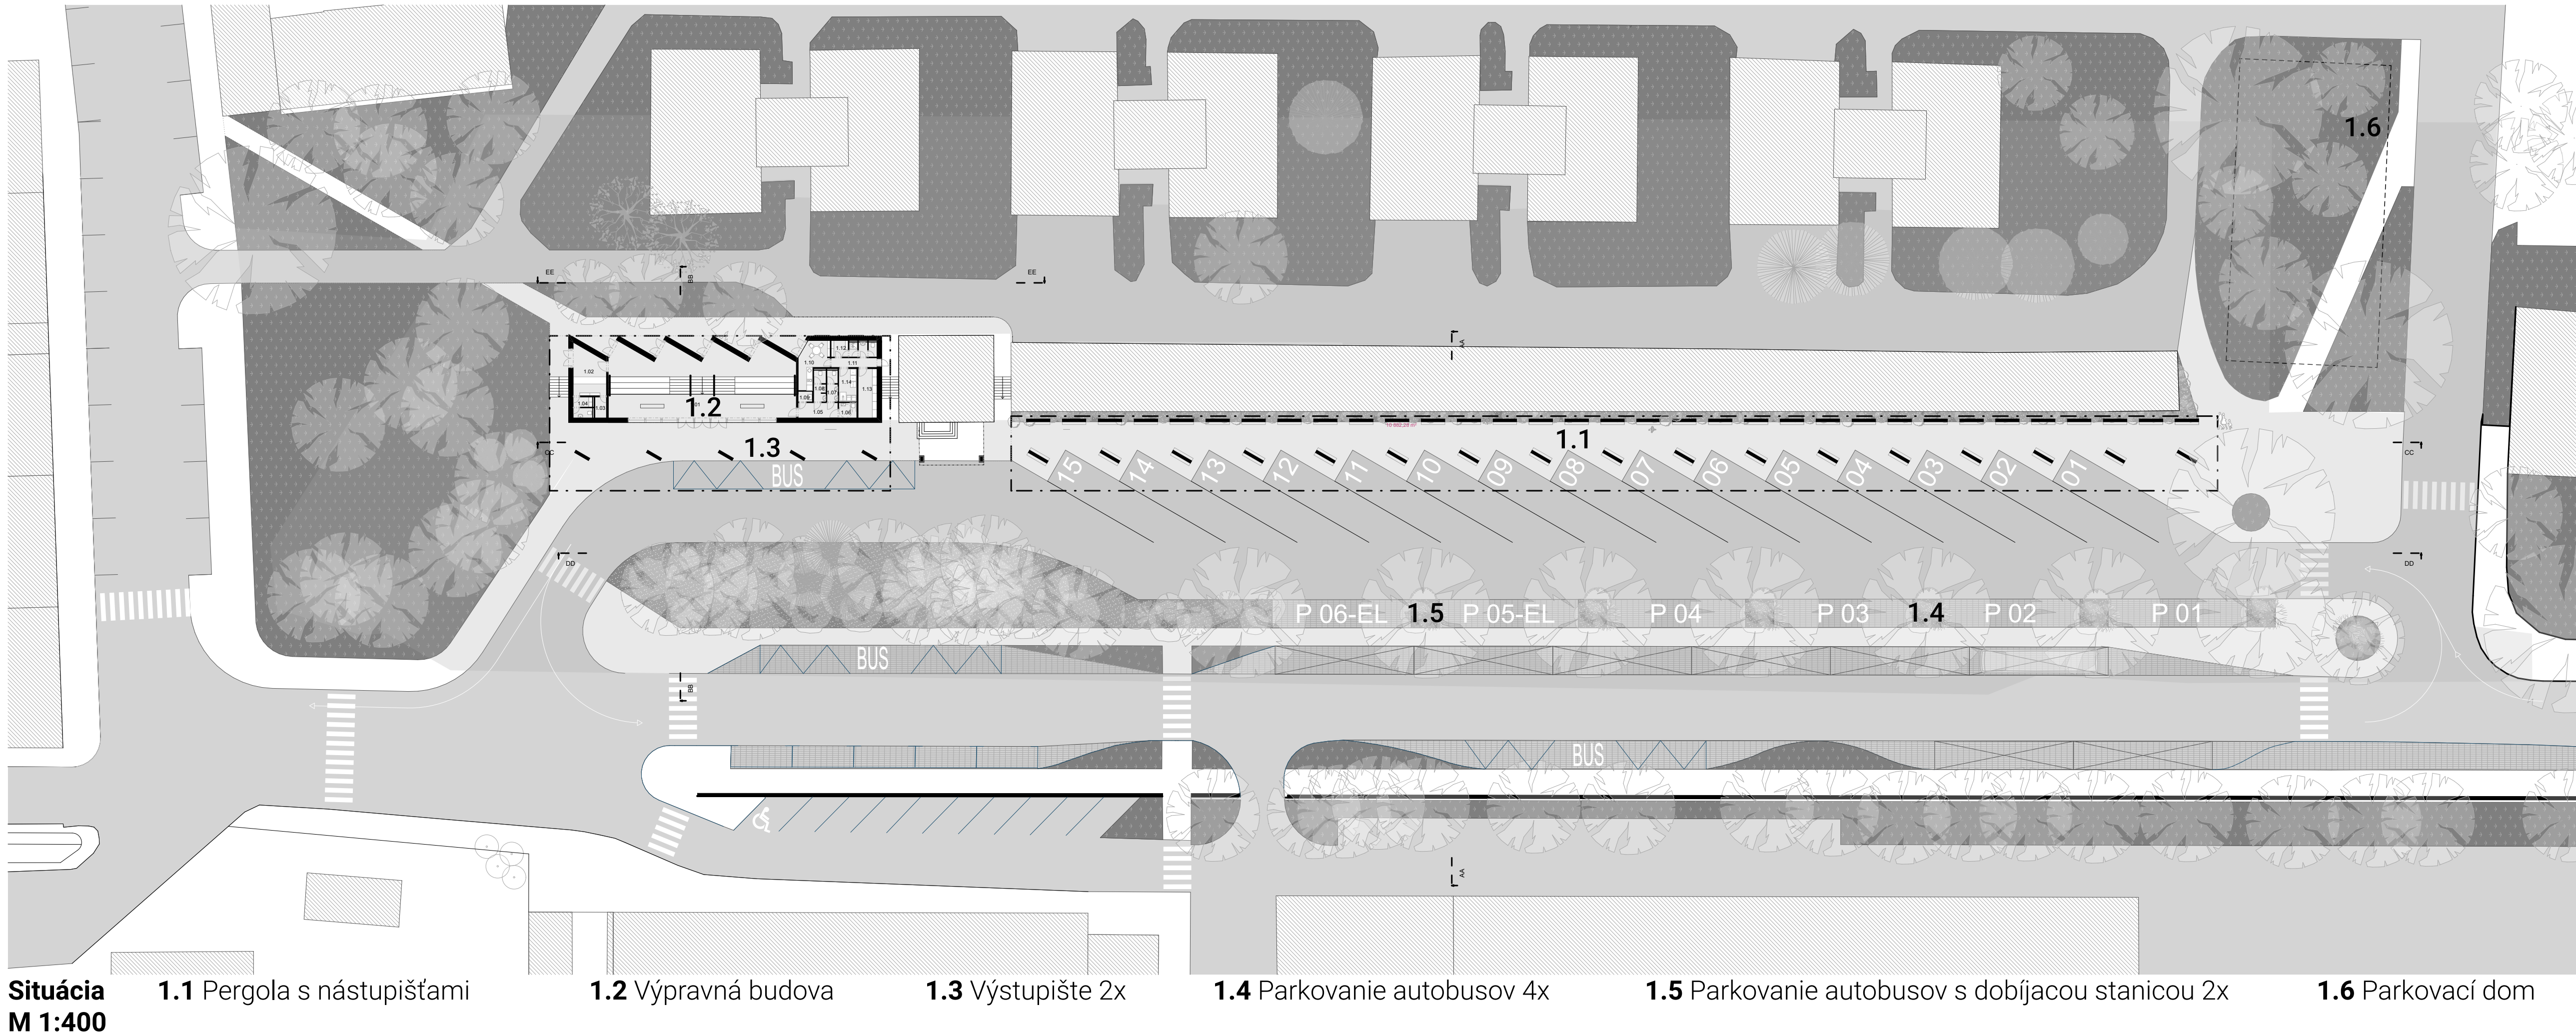

„SÚŤAŽ - AUTOBUSOVÁ STANICA MARTIN“

Východný pohľad na výpravnú budovu DD
M 1:200

Priečny rez čakárňou BB
M 1:200

Priečny rez stanicou AA
M 1:200

Západný Rezopohľad CC
M 1:300

Pôdorys nástupišťa
M 1:50

Rez nástupišťom
M 1:50

Rez nástupišťom
M 1:50