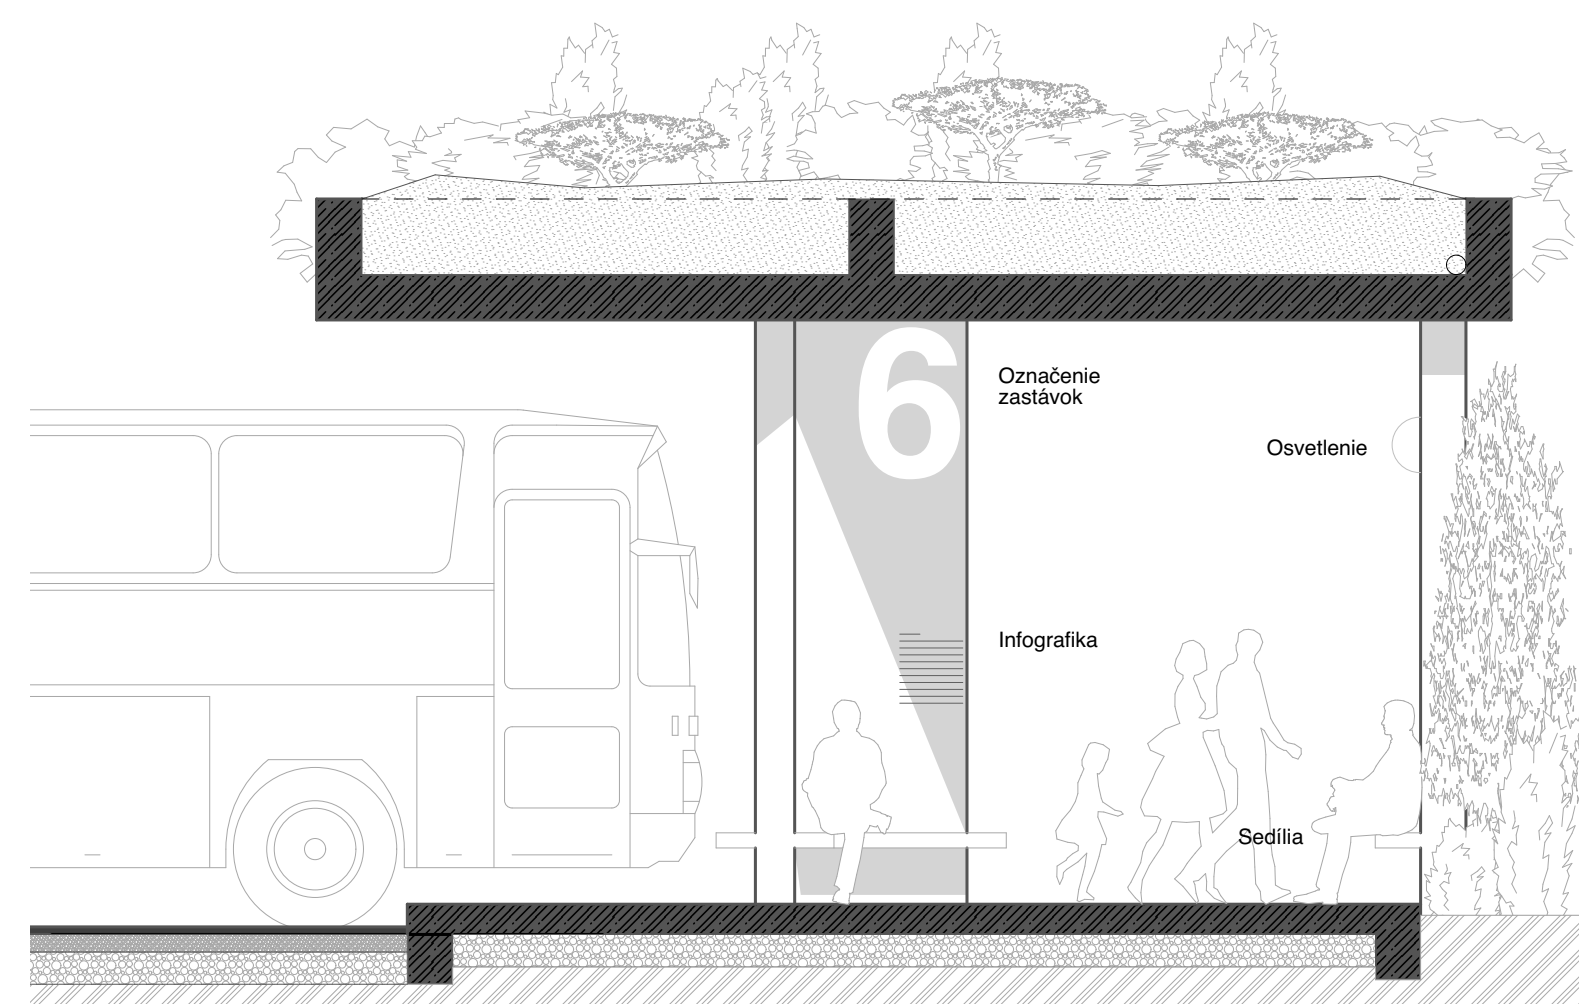

„SÚŤAŽ - AUTOBUSOVÁ STANICA MARTIN“

Východný pohľad na výpravnú budovu DD
M 1:200

Priečny rez čakárňou BB
M 1:200

Priečny rez stanicou AA
M 1:200

Západný Rezopohľad CC
M 1:300

Pôdorys nástupišťa
M 1:50

Rez nástupišťom
M 1:50

Rez nástupišťom
M 1:50