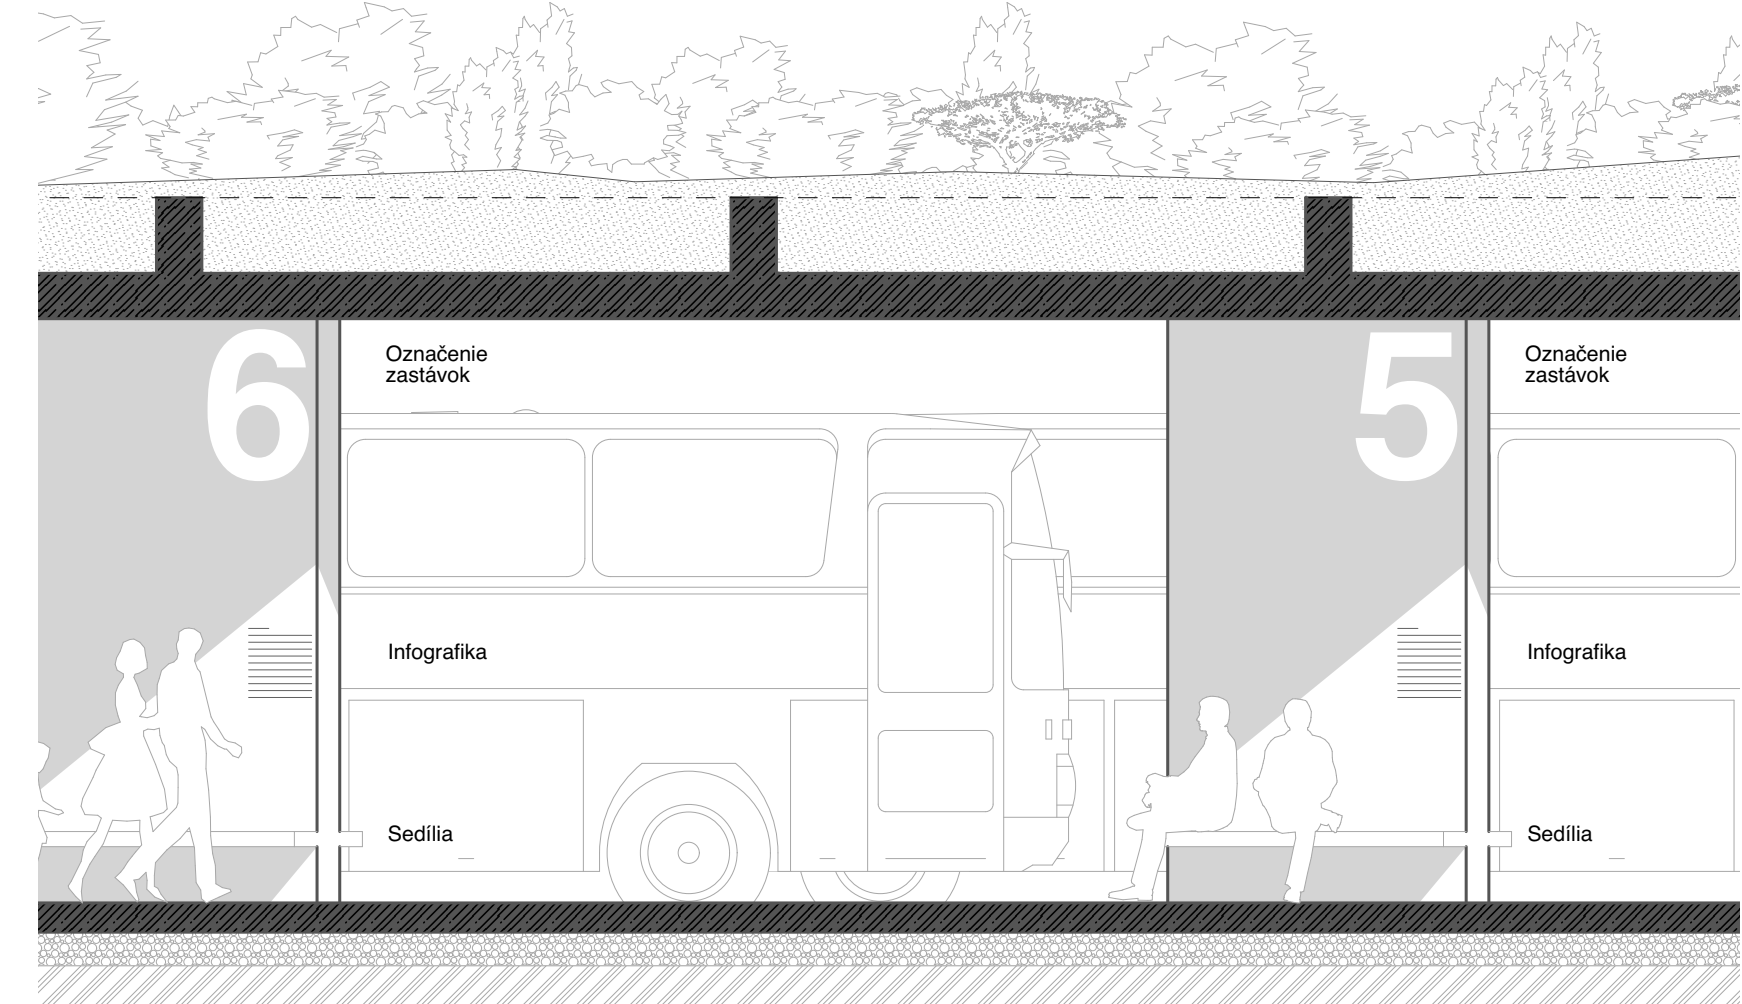

„SÚŤAŽ - AUTOBUSOVÁ STANICA MARTIN“

Východný pohľad na výpravnú budovu DD
M 1:200

Priečny rez čakárňou BB
M 1:200

Priečny rez stanicou AA
M 1:200

Západný Rezopohľad CC
M 1:300

Pôdorys nástupišťa
M 1:50

Rez nástupišťom
M 1:50

Rez nástupišťom
M 1:50